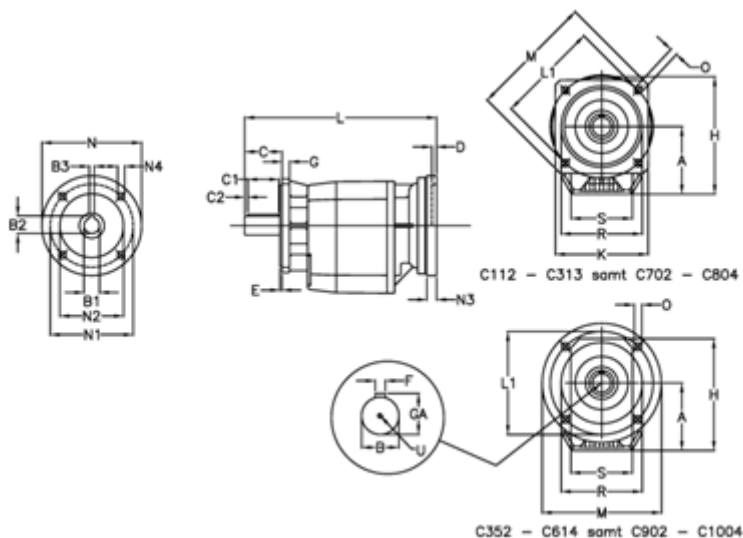

Varenummer: 40600805732430
 Beskrivelse: Tandhjulsgear C803F-57,3-P80B5

Mål

A = 247.0	D = 4.0	L1 = 350	R = 320
B = 80	E = 5	M = 400	S = 300
B1 = 19	F = 22	N = 200	U = M20x42
B2 = 21.8	G = 20	N1 = 165	
B3 = 6	GA = 85.0	N2 = 130	
C = 140	H = 422.0	N3 = 0	
C1 = 110	K = 350	N4 = M10x12	
C2 = 15	L = 533.0	O = 18.0	